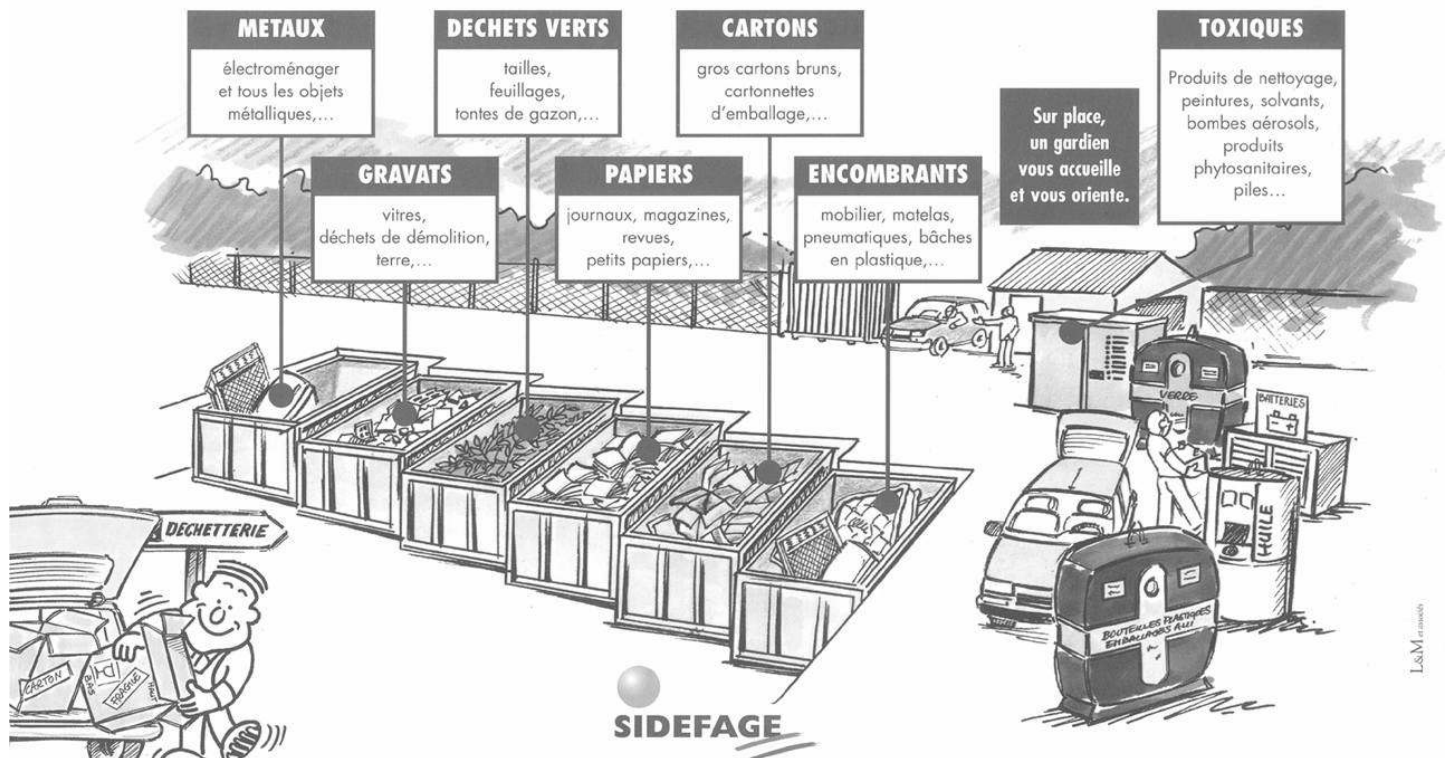

Pensez à votre déchetterie

L'accès à la Déchetterie est gratuit

Vous serez accueilli sur le site par un gardien qui vous indiquera le container adéquat pour déposer vos résidus. Suivez ses consignes.... Cela vous permettra de contribuer à la sauvegarde de l'environnement.

Vous trouverez des bennes pour :

Accès réglementé

L'accès à la déchetterie est autorisé aux artisans, commerçants dont l'entreprise est implantée **dans l'une des communes de la Communauté de Communes du Pays Rochois** (Amancy, Arenthon, Cornier, Eteaux, La Chapelle Rambaud, La Roche sur Foron, Saint Laurent, Saint Pierre en Faucigny, Saint Sixt).

Toutefois, **le dépôt maximum** est de :

- 0.5 m³ pour les gravats / jour

- 4 pneus V.L. / jour

- 2 m³ / jour pour les autres matériaux

Déchets non admis

- **Ordures ménagères** (ramassées régulièrement par la benne à ordures ménagères)
- **Médicaments** (à ramener en Pharmacie - Opération CYCLAMED)
- **Déchets médicaux**
- **Déchets présentant des risques pour les personnes** en raison de leur inflammabilité, leur toxicité (amiante par exemple), leur pouvoir corrosif, leur caractère explosif (bouteilles de gaz, extincteur,...).
- **Déchets industriels** (à la charge de l'industriel)
- **Tous déchets pouvant présenter un risque particulier**