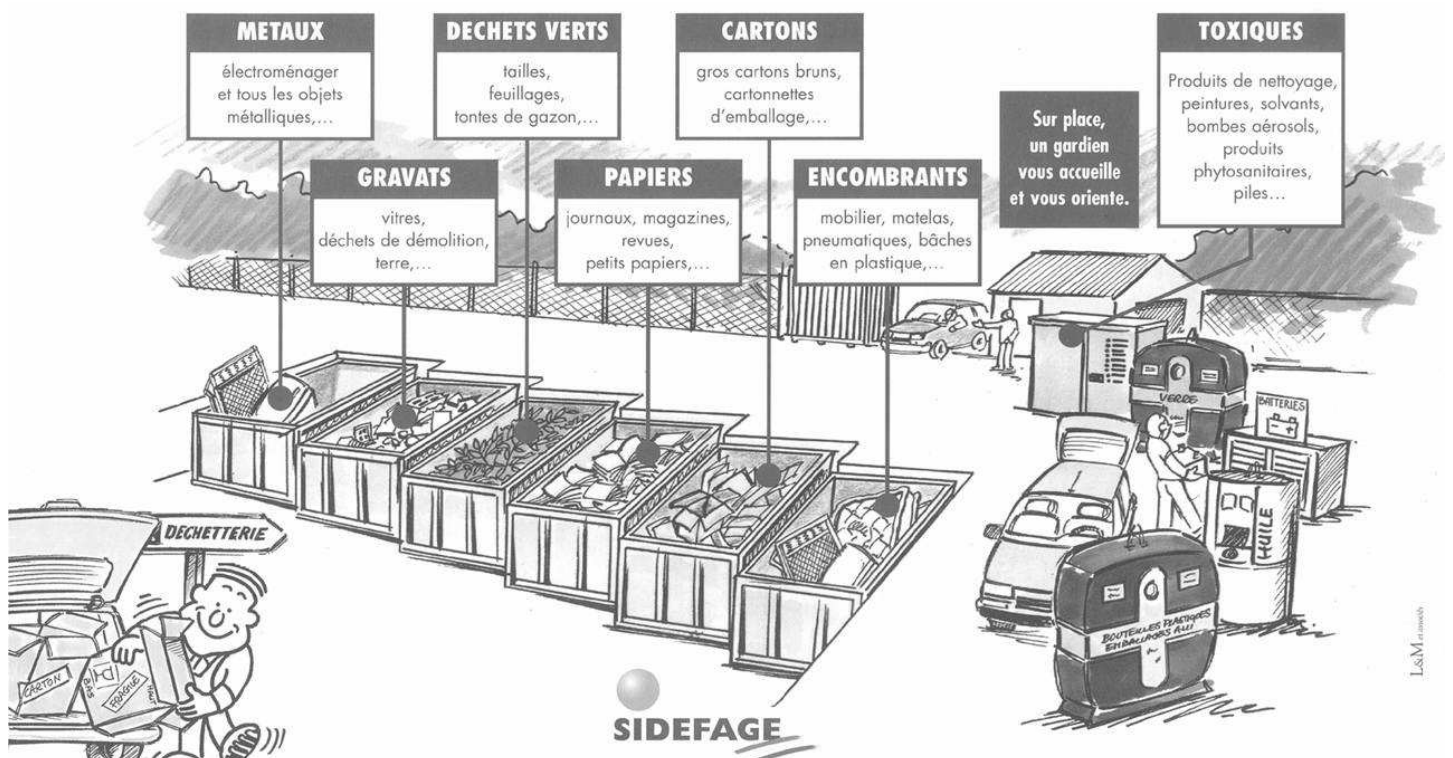

L'accès à la Déchetterie est gratuit

Vous serez accueilli sur le site par un gardien qui vous indiquera le container adéquat pour déposer vos résidus. Suivez ses consignes.... Cela vous permettra de contribuer à la sauvegarde de l'environnement.

Vous trouverez des bennes pour :

Accès réglementé

L'accès à la déchetterie est autorisé aux artisans, commerçants dont l'entreprise est implantée **dans l'une des communes de la Communauté de Communes du Pays Rochois** (Amancy, Arenthon, Cornier, Eteaux, La Chapelle Rambaud, La Roche sur Foron, Saint Laurent, Saint Pierre en Faucigny, Saint Sixt).

Toutefois, **le dépôt maximum** est de :

- 0.5 m³ pour les gravats / jour

- 4 pneus V.L. / jour

- 2 m³ / jour pour les autres matériaux

Déchets non admis

- **Ordures ménagères** (ramassées régulièrement par la benne à ordures ménagères)
- **Médicaments** (à ramener en Pharmacie - Opération CYCLAMED)
- **Déchets médicaux**
- **Déchets présentant des risques pour les personnes** en raison de leur inflammabilité, leur toxicité (amiante par exemple), leur pouvoir corrosif, leur caractère explosif (bouteilles de gaz, extincteur,...).
- **Déchets industriels** (à la charge de l'industriel)
- **Tous déchets pouvant présenter un risque particulier**